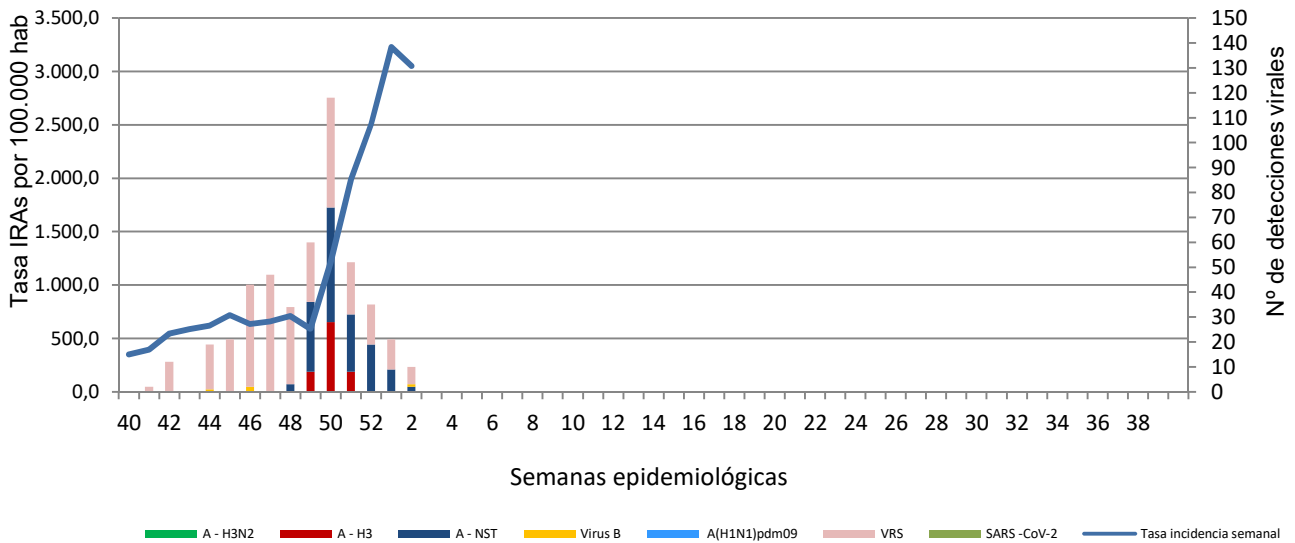

Número de casos notificados en la semana	904
Tasa de incidencia semanal (por cien mil habitantes)	3050,55

Tasas de incidencia semanal IRAs. Detecciones no centinela de Gripe y Virus Respiratorio Sincitial.  
Red Centinela La Rioja TEMPORADA 2021-2022

Tasas de incidencia semanal IRAs por grupo de edad.  
Red Centinela La Rioja TEMPORADA 2021-2022

### VIGILANCIA DE INFECCIÓN RESPIRATORIA AGUDA GRAVE. SEMANA 2/2022

Número de casos IRAG notificados en la semana	91
Población semanal cubierta	239130
Tasa de incidencia semanal (por cien mil habitantes)	38,05