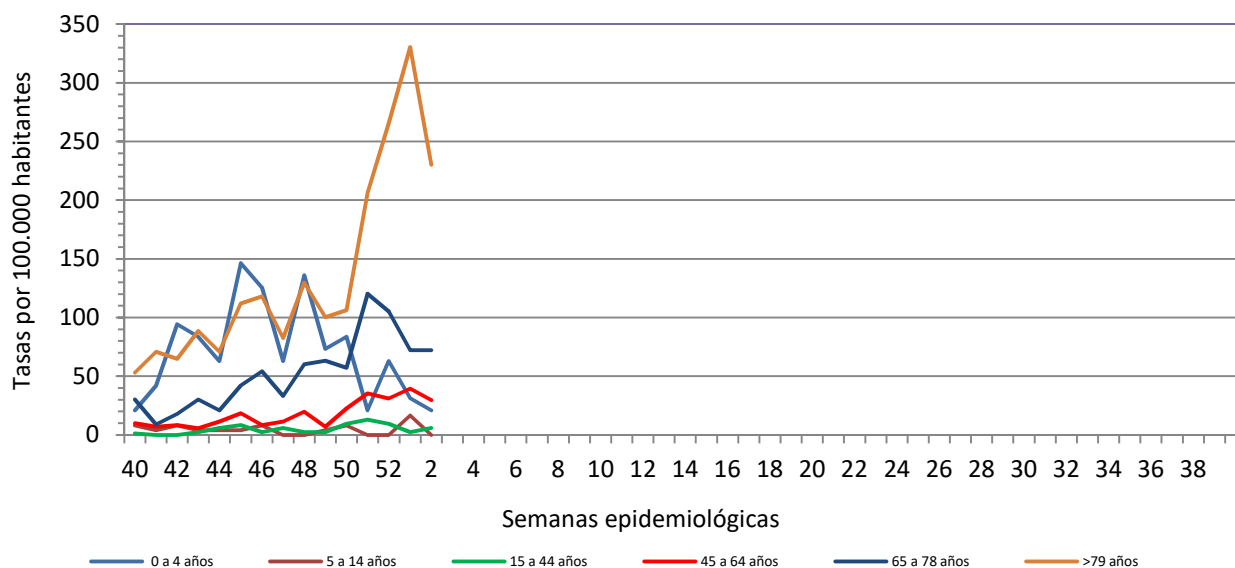

VIGILANCIA DE INFECCIÓN RESPIRATORIA AGUDA GRAVE. SEMANA 2/2022

Número de casos IRAG notificados en la semana	91
Población semanal cubierta	239130
Tasa de incidencia semanal (por cien mil habitantes)	38,05

Tasas de incidencia semanal IRAG por grupo de edad.
Red Centinela La Rioja TEMPORADA 2021-2022