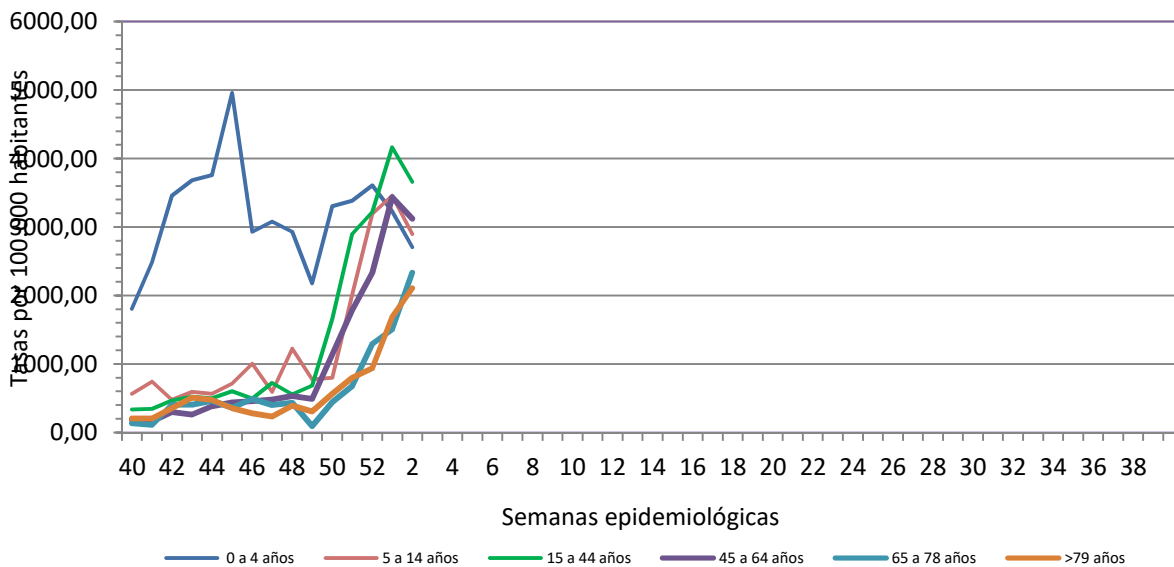

Número de casos notificados en la semana	904
Tasa de incidencia semanal (por cien mil habitantes)	3050,55

Tasas de incidencia semanal IRAs. Detecciones no centinela de Gripe y Virus Respiratorio Sincitial.  
Red Centinela La Rioja TEMPORADA 2021-2022

Tasas de incidencia semanal IRAs por grupo de edad.  
Red Centinela La Rioja TEMPORADA 2021-2022

### VIGILANCIA DE INFECCIÓN RESPIRATORIA AGUDA GRAVE. SEMANA 2/2022

Número de casos IRAG notificados en la semana	91
Población semanal cubierta	239130
Tasa de incidencia semanal (por cien mil habitantes)	38,05